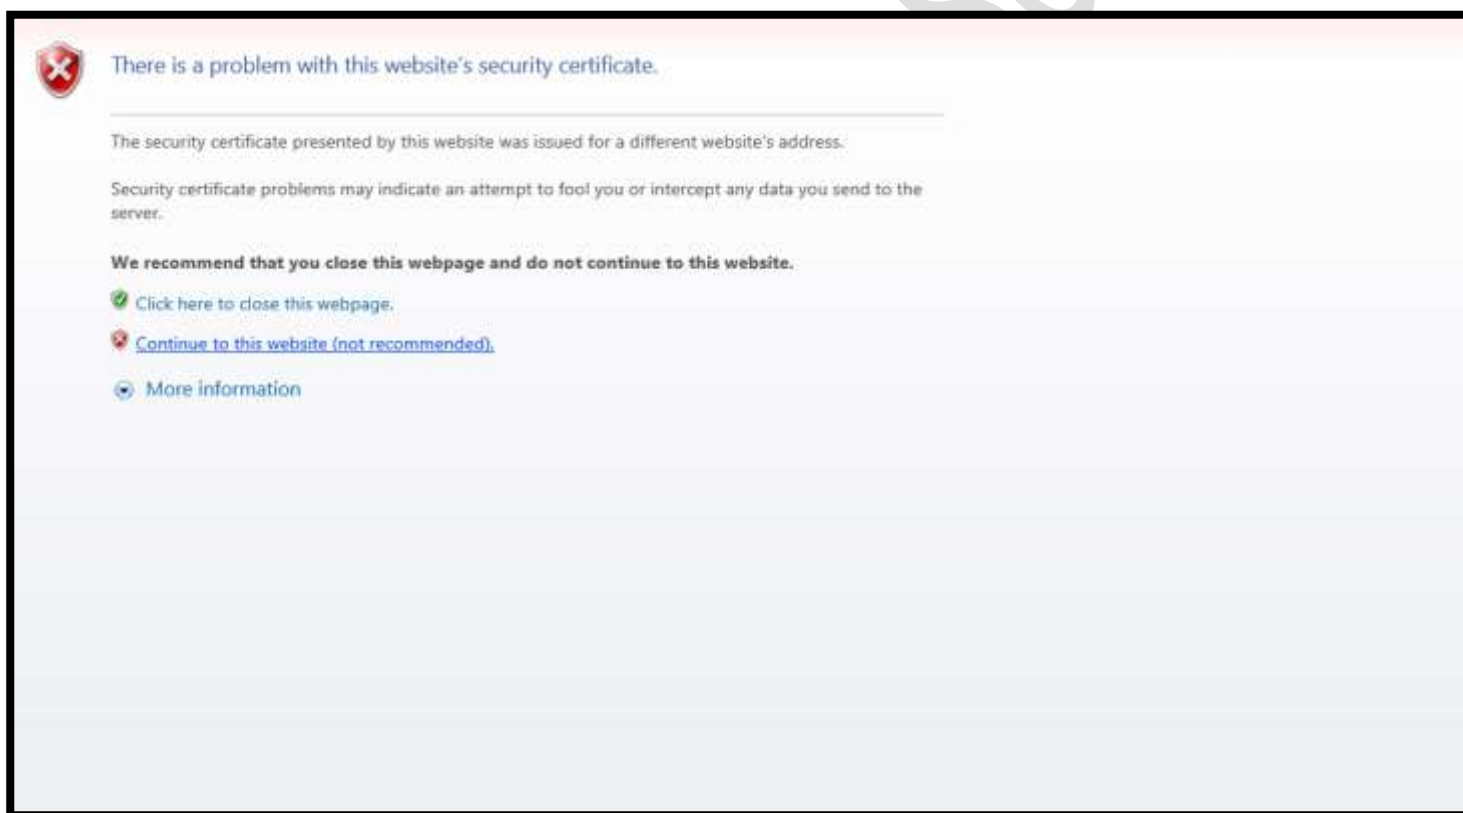

ข. ไม่สามารถเข้าไปถึงหน้า Login ได้เนื่องจากเกิดปัญหาดังภาพ ให้ท่านเปลี่ยน Browser เป็น Google Chrome โดยเปิดไปยังหน้าเว็บไซต์ www.ots.rtaf.mi.th แล้ว แล้วคลิก E-Learning OTS(Intranet)